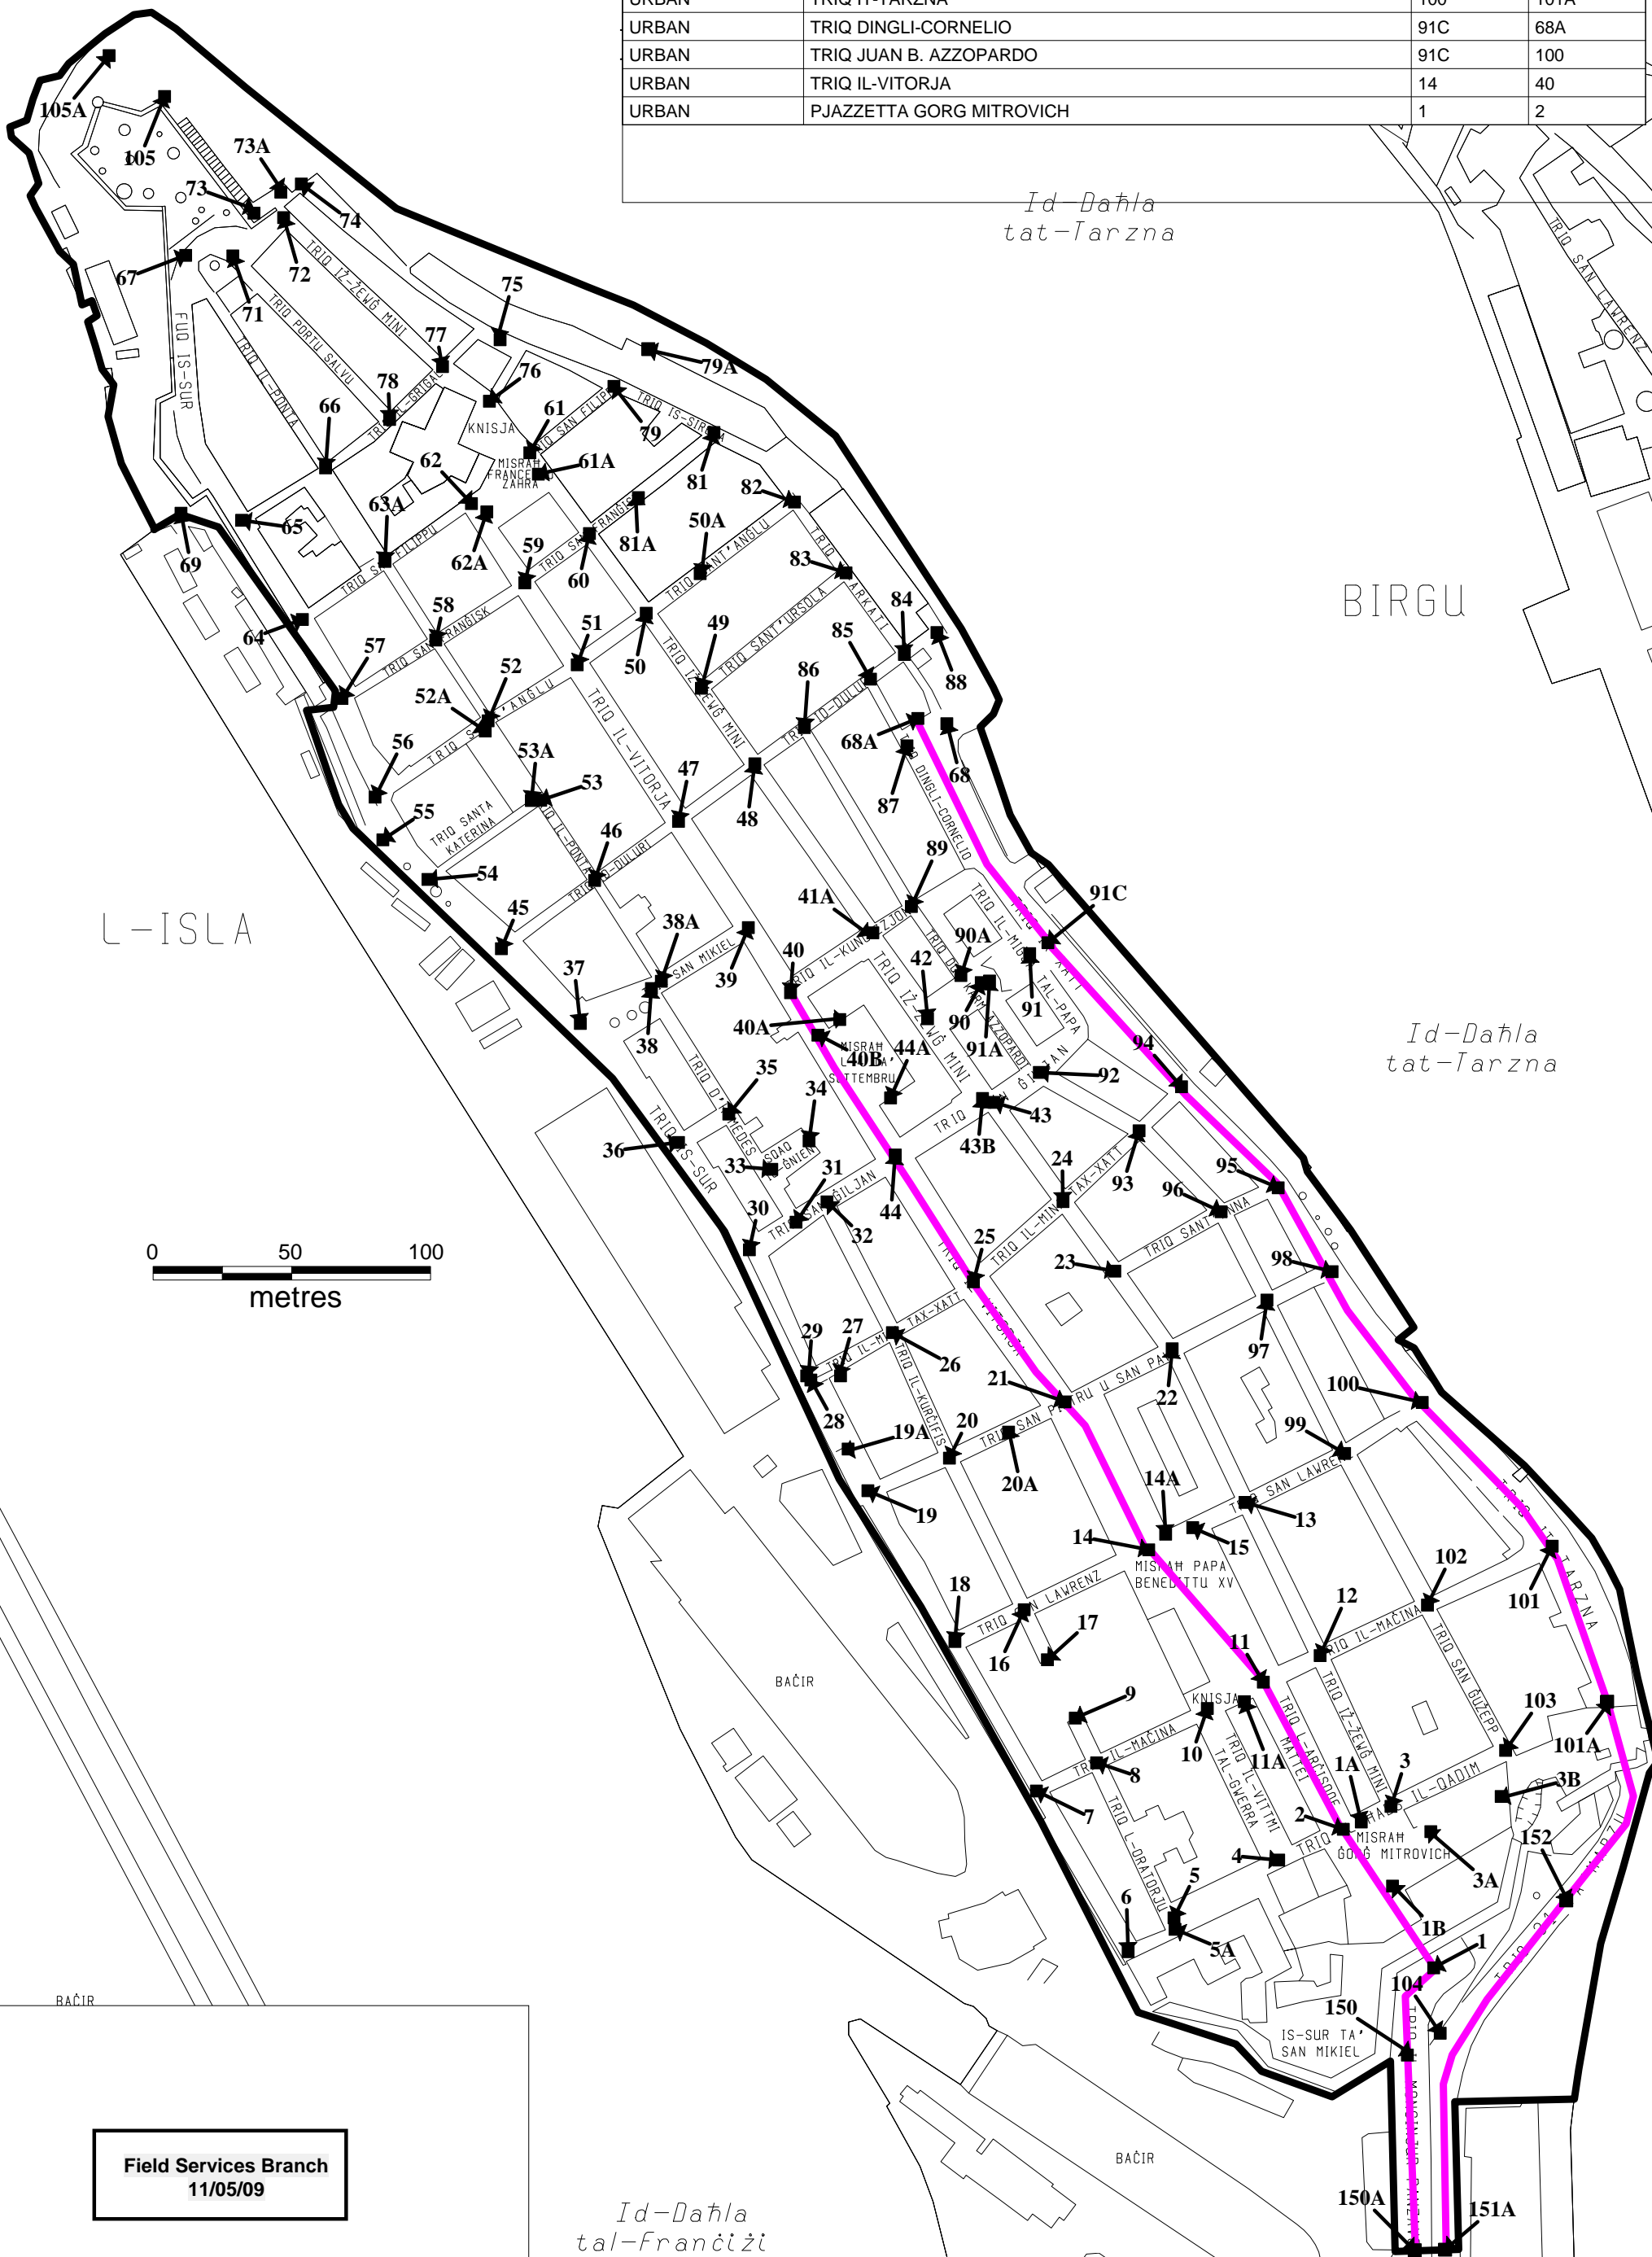

RoadType	StreetName	NodeStart	NodeFinish
URBAN	TRIQ 31 TA' MARZU	151A	101A
URBAN	TRIQ IL-MONS. PANZAVECCHIA	1	150A
URBAN	MISRAH IL-PAPA BENEDITTU XV	11	14
URBAN	TRIQ L-ARCISQOF MATTEI	2	11
URBAN	TRIQ IT-TARZNA	100	101A
URBAN	TRIQ DINGLI-CORNELIO	91C	68A
URBAN	TRIQ JUAN B. AZZOPARDO	91C	100
URBAN	TRIQ IL-VITORJA	14	40
URBAN	PJAZZETTA GORG MITROVICH	1	2

*Id-Dahla  
tat-Tarzna*

BIRGU

*Id-Dahla  
tat-Tarzna*

**Field Services Branch  
11/05/09**

*Id-Dahla  
tal-Franċiżi*